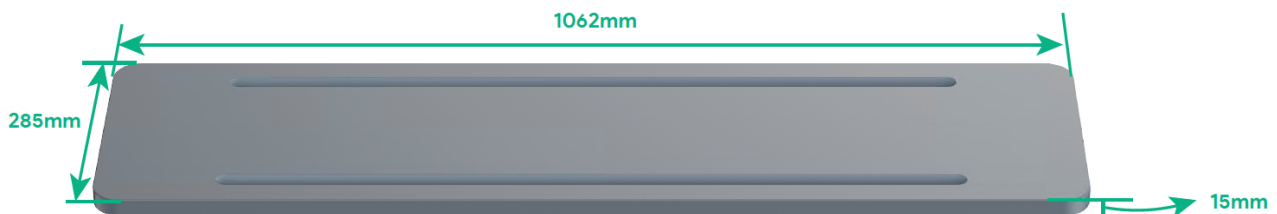

Yealink MB-Tray Datasheet

MB-Tray-650

Parameter	Description
Dimension (W.D.H)	<ul style="list-style-type: none">• Dimension: 1062mm × 285mm × 15mm• Carton Meas: 1177mm × 358mm × 67mm
Weight	<ul style="list-style-type: none">• N.W/CTN:4.87 kg• G.W/CTN:6.09 kg

MB-Tray-860

Parameter	Description
Dimension (W.D.H)	<ul style="list-style-type: none">• Dimension: 1376mm × 365mm × 15mm• Carton Meas: 1492mm × 438mm × 67mm
Weight	<ul style="list-style-type: none">• N.W/CTN: 7.45 kg• G.W/CTN: 9.3 kg